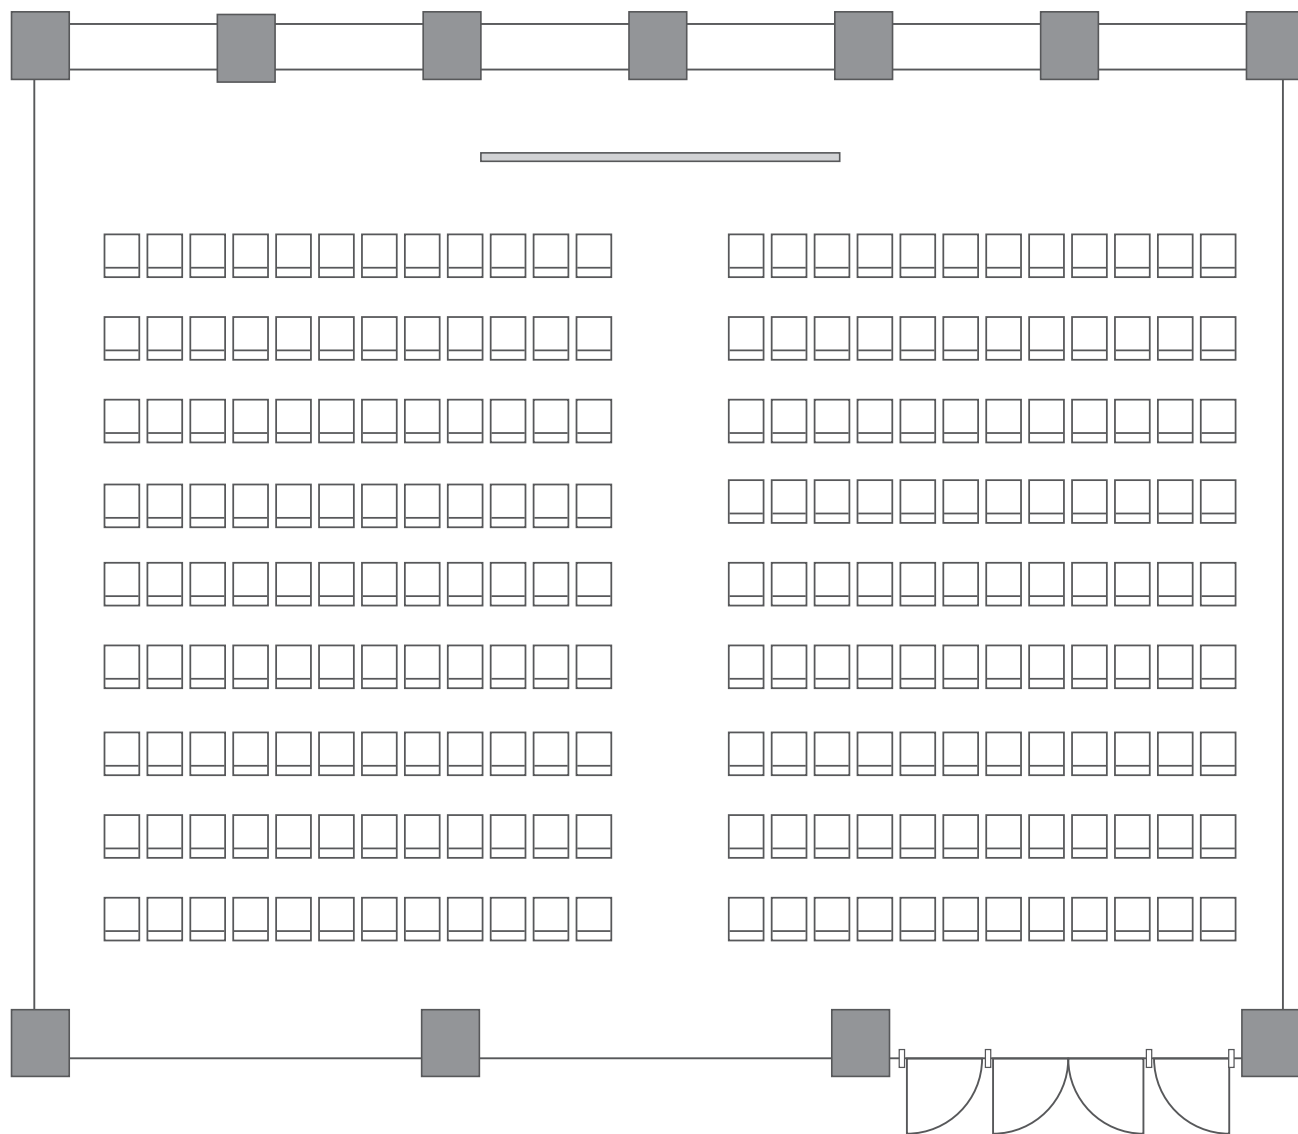

ON THE BEACH

シアター

基本情報

面積 234 m²

着席 200名

設備

Wifi環境・・・有

有線LAN環境・・・無