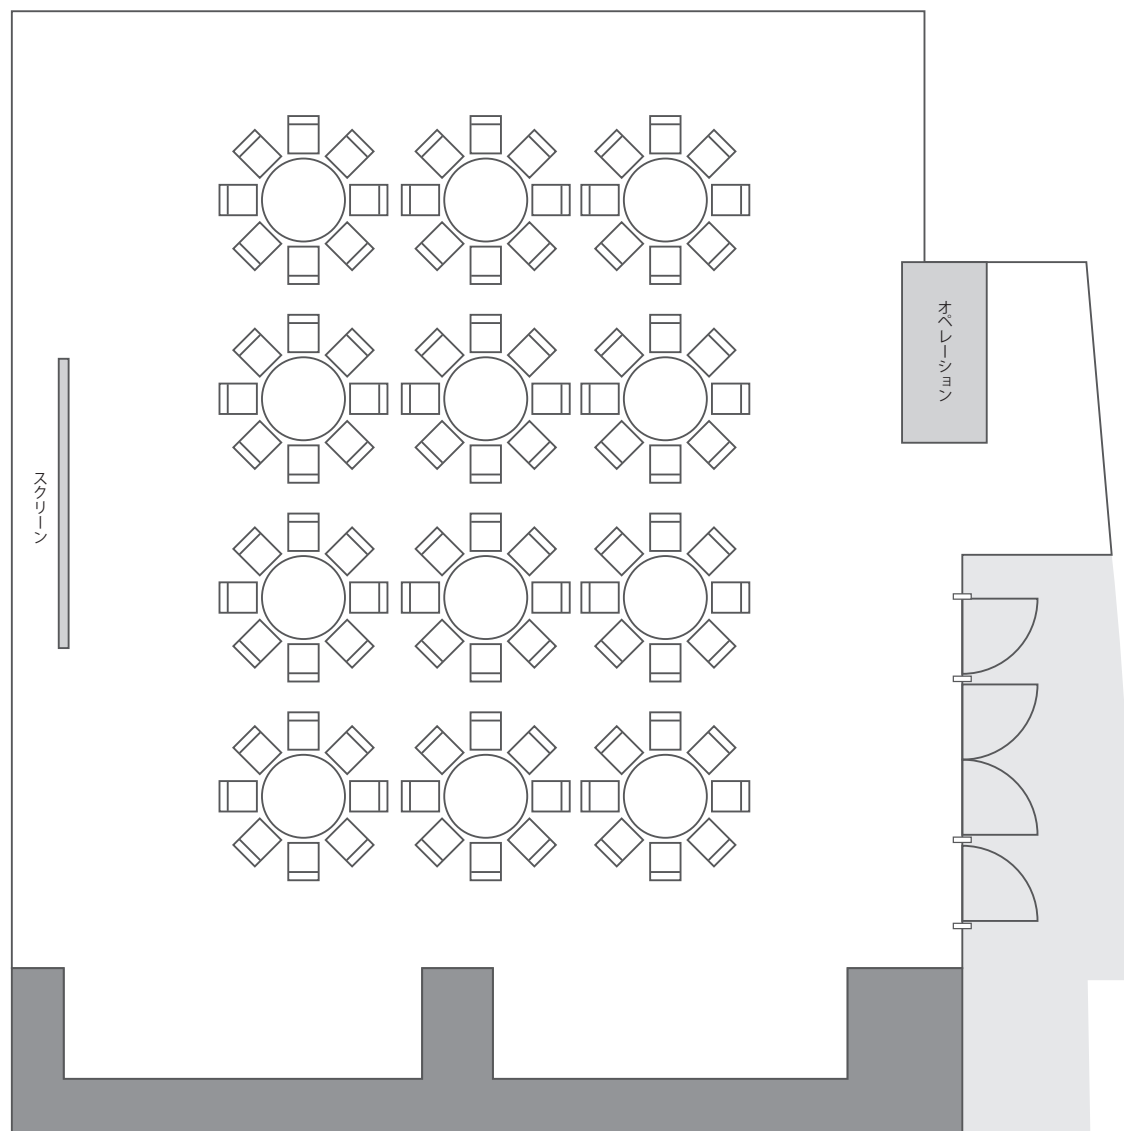

TOUCH OF SPICE

正餐

基本情報

面積 183 m²
着席 90名
立食 120名

設備

Wifi環境・・・有
有線LAN環境・・・無
ワイヤレスマイク・・・2本
有線マイク・・・3本
CD・DVDプレイヤー

有料オプション

スクリーンプロジェクター
カラオケ音源
ビデオ撮影・映像制作
写真撮影・集合写真